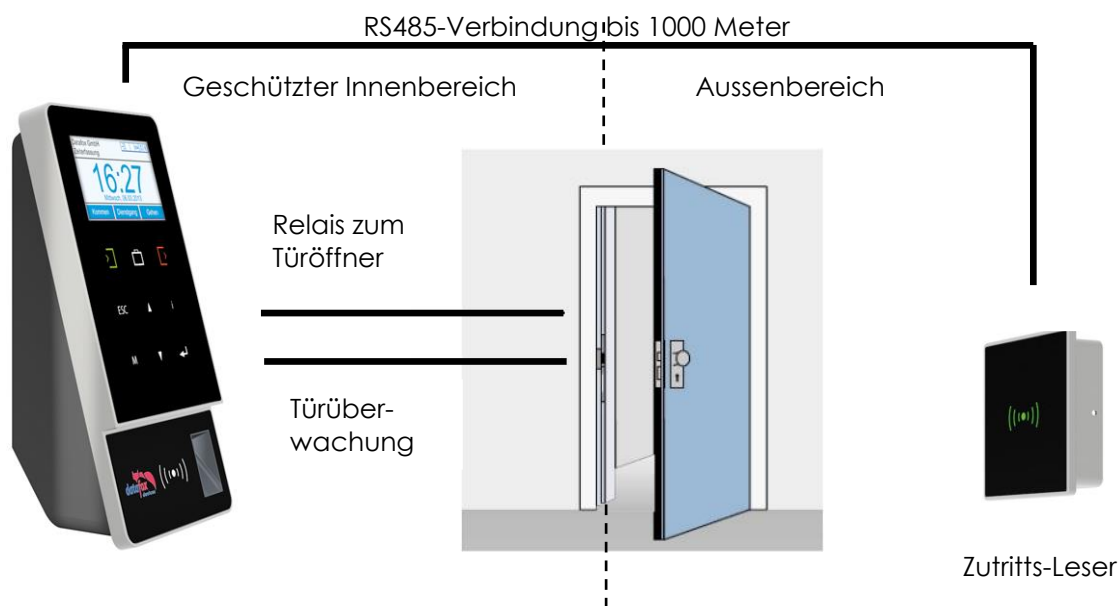

# Portos Zutritt

## Preisliste

Software Zutrittssteuerung		
Zutritts-Grundmodul, als Erweiterung zur Zeiterfassung	Fr.	1'650.-
Lizenz pro Tür	Fr.	170.-

Zeiterfassungs-Terminal als Zutritts-Master (siehe Grafik)		
Zeiterfassungs-Terminal mit Zutrittssteuerung, HITAG-2	Fr.	2'450.-
Das Zeiterfassungs-Terminal ist in der Lage, gleichzeitig max. 8 Türen oder 4 Schleusen zu verwalten. Das Zutritts-Grundmodul wird als Erweiterung der Zeiterfassung installiert.		
Zutrittsleser, HITAG-2	1 Tür	Fr. 480.-

ZK-Master (reine Zutrittssteuerung)		
ZK-Master Zutritts-Steuerungseinheit	Fr.	850.-
Zutrittsleser ab	pro Tür	Fr. 550.-
Türmodule ab	pro Tür	Fr. 180.-

## Zutritts-Steuerung über das Zeiterfassungs-Terminal

Das Zeiterfassungsgerät ist gleichzeitig Zutritts-Steuerung mit Türöffner-Funktion. Das Gerät wird im geschützten Bereich montiert. Nur gerade der Leser befindet sich im Aussenbereich. Diese Kombination ist einfach und kostengünstig umsetzbar. Der elektrische Türöffner und dessen Montage sowie die Kabelführung sind nicht eingerechnet.